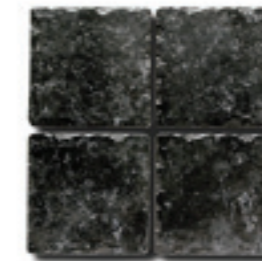

VIVA 20x25 är **standard** för vägg i badrum.

## OLIMPIO

OLIMPIO  
scabas 10x10

OLIMPIO  
bianca carrara 10x10

OLIMPIO  
nero 10x10

OLIMPIO  
botticino 10x10

OLIMPIO  
rosso 10x10

OLIMPIO  
verde 10x10

OLIMPIO  
bardiglio 10x10