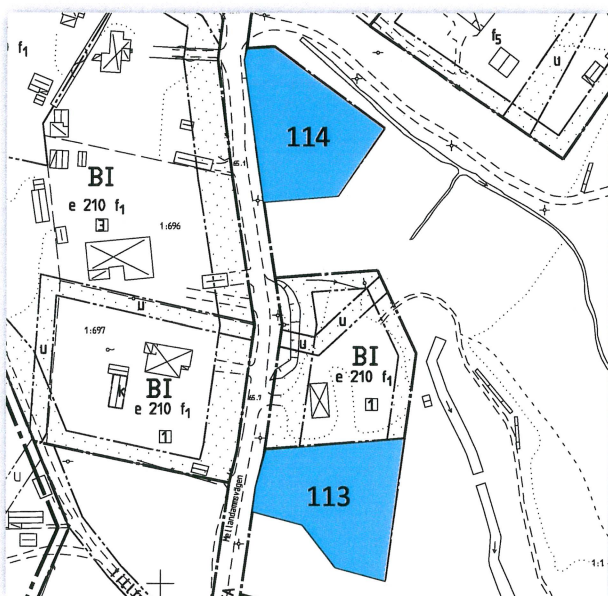

Sala: 11 lediga tomter

Fastighet	Adress	Areal (m ²)	Pris (kr)	VA (kr)
Kristina 4:58	Måns Ols 104	1 868	283 000	60 000
Avstyckning pågår	Mellandammen 113	cirka 1 225	207 000	58 896
Avstyckning pågår	Mellandammen 114	cirka 1 150	239 000	58 600
Ängshagen, kv. Svanen	Sju tomter, avstyckning pågår, klara hösten 2008. Se s. 8			

Mellandammen¹⁾

Var i Sala ligger tomterna?

En stadskarta på sista sidan markerar placeringarna av Mellandammen, Måns Ols och Ängshagen.

Kvarteret Svanen med flera på Ängshagen beskrivs även närmare på sidan 8.

Måns Ols, Kristina 4:58¹⁾

Ängshagen, Kv. Svanen m.fl.¹⁾

1. Planavgift tillkommer. Se s. 7.
2. Ingen planavgift tillkommer. Se s. 7.