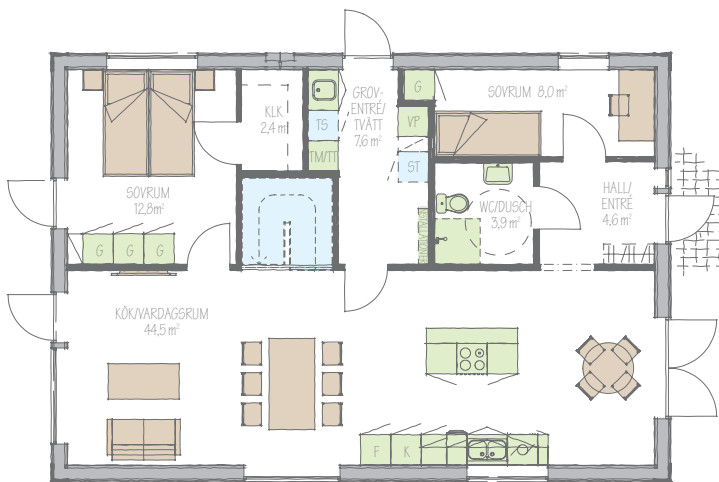

# Villa Beta 90

Friliggande 1 plan och 1,5 plansvilla

Boarea på 90 kvm samt inredningsbar övervåning på 64 kvm golvyta

Bottenvåning