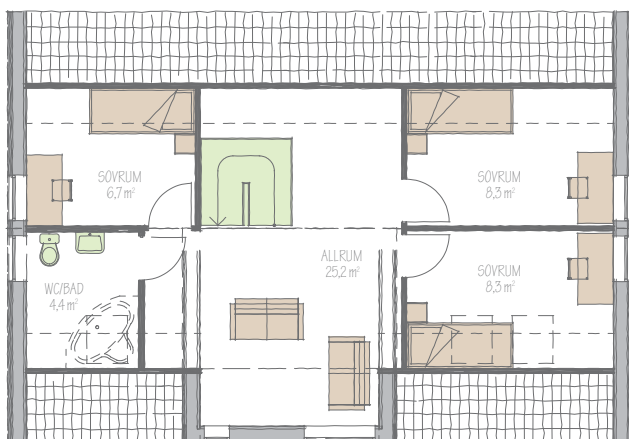

Övervåning

www.bjorklidenhus.se