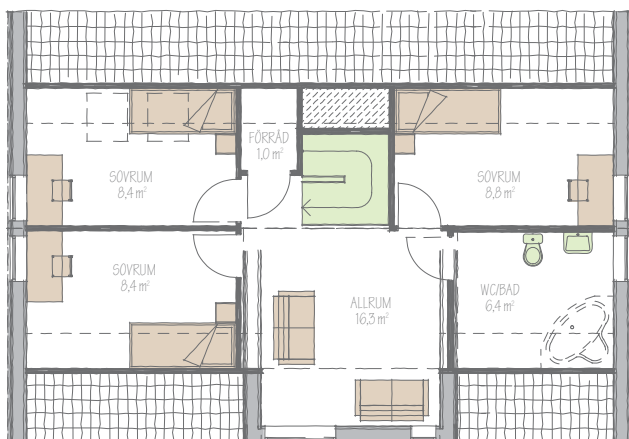

Villa Delta 90

Friliggande 1 plan och 1,5 plansvilla

Boarea på 90 kvm samt inredningsbar övervåning på 64 kvm golvyta

Bottenvåning

Övervåning

1 plansvilla

Pris från 1 665 000 kr nyckelfärdigt

Pris byggsats 993 000 kr

1,5 plansvilla

Pris från 1 695 000 kr nyckelfärdigt

Pris byggsats 1 018 000 kr

Alltid standard: Platta på mark och vattenburen golvvärme. Kakel och klinker i WC/bad, klinker i groventré och parkett i alla torra utrymmen.