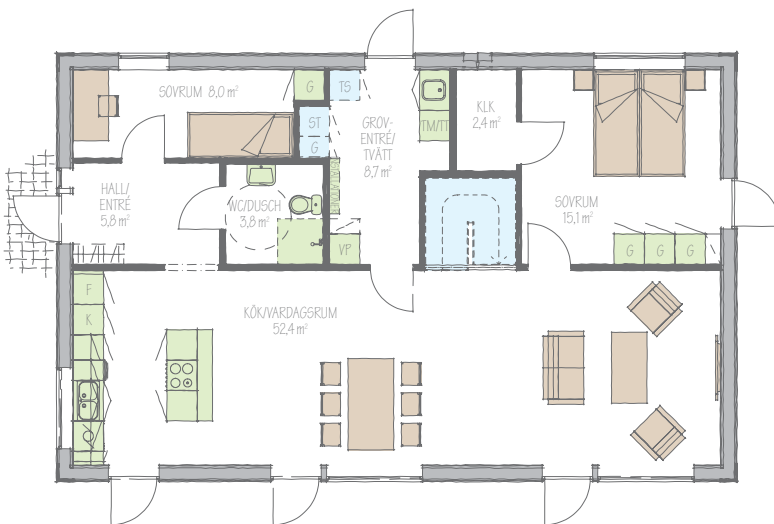

Villa Epsilon 100

Friliggande 1 plan och 1,5 plansvilla

Boarea på 100 kvm samt inredningsbar övervåning på 73 kvm golvyta

Bottenvåning

Övervåning

1 plansvilla

Pris från 1 745 000 kr nyckelfärdigt

Pris byggsats 1 021 000 kr