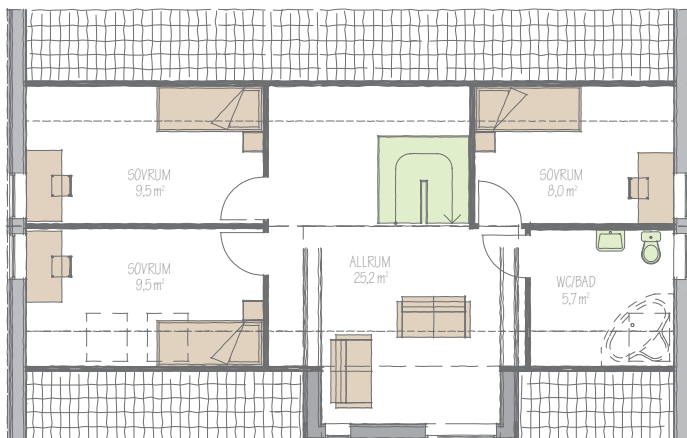

Villa Epsilon 100

Friliggande 1 plan och 1,5 plansvilla

Boarea på 100 kvm samt inredningsbar övervåning på 73 kvm golvyta

Bottenvåning

Övervåning

1 plansvilla

Pris från 1 745 000 kr nyckelfärdigt

Pris byggsats 1 021 000 kr