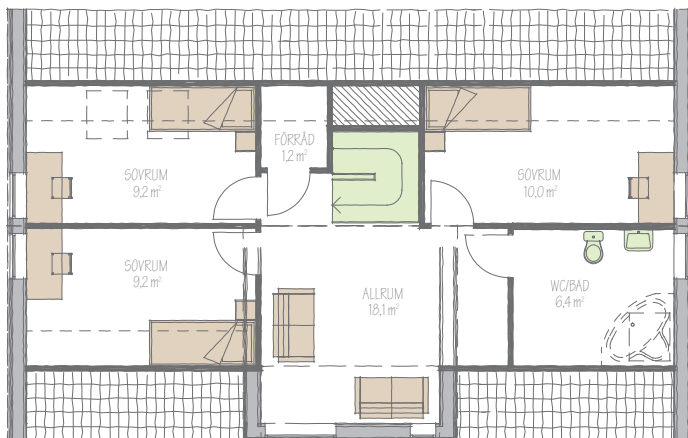

Villa Zeta 100

Friliggande 1 plan och 1,5 plansvilla

Boarea på 100 kvm samt inredningsbar övervåning på 73 kvm golvyta

Bottenvåning

1 plansvilla

Pris från 1 745 000 kr nyckelfärdigt

Pris byggsats 1 021 000 kr

1,5 plansvilla

Pris från 1 775 000 kr nyckelfärdigt

Pris byggsats 1 046 000 kr

Alltid standard: Platta på mark och vattenburen golvvärme. Kakel och klinker i WC/bad, klinker i groventré och parkett i alla torra utrymmen.